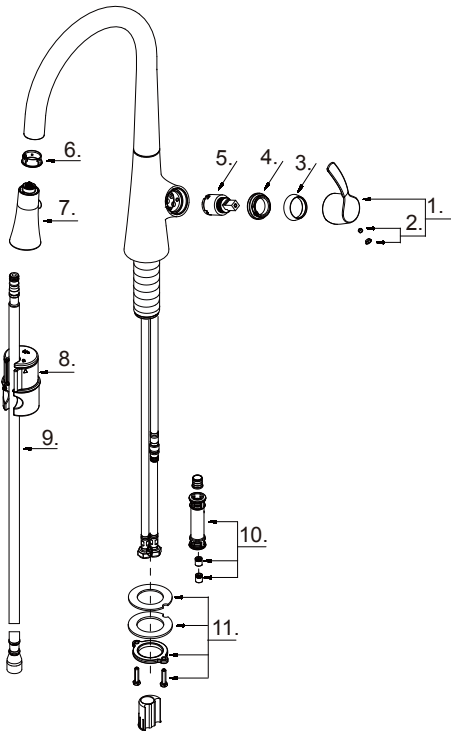

Single Handle Pull-Down Kitchen Faucet *Robinet de cuisine à une manette avec douchette rétractable*

Grifo de cocina extraíble de una manija

Part Name	Nom de la pièce	Nombre de Parte	Part # # de pièce # de Parte
1⊙ Metal Handle Assembly	Assemblage de manette en métal	Ensamblaje de manija metálicas	A602830
2 Index Button (for CP,BN)	Bouton d'index	Índice de botones	A66G325
Index Button (for BS,BR)	Bouton d'index	Índice de botones	A603595
3⊙ Trim Ring	Capuchon de garniture	Tapa ornamental	A103214
4 Adjusting Ring	Bague de réglage	Anillo de ajuste	A104338
5 Ceramic Disc Cartridge	Cartouche à disque en céramique	Cartucho de disco cerámico	DA507906N
6 Hose Guide	Guide de tuyau	Guía de manguera	A126048GR
7⊙ Pull-Down Spray Head 1.75 gpm	Tête de douchette	Cabeza del rociador	A568024N
8 Grip Lock Weight	Poids	Pesas	DA504741
9⊙ Spray Hose G3/8 * 59"	Tuyau d'alimentation	Manguera de suministro	A515111W
10 Hose Adapter	Adaptateur de tuyau	Adaptador de manguera	A663123N
11 Mounting Hardware	Assemblage du matériel de fixation	Ensamblaje de ferreteria de montaje	D66D401