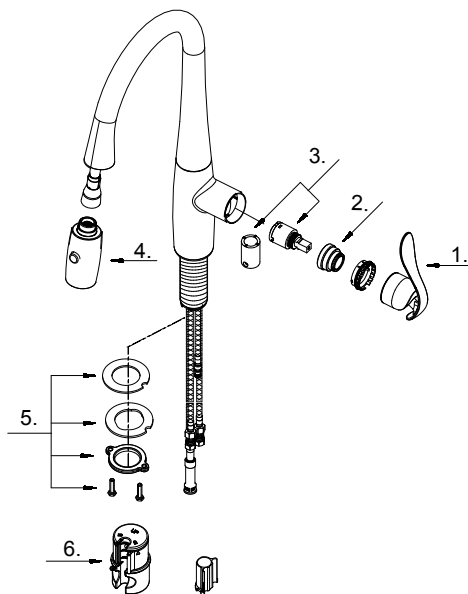

Single Handle Pull - Down Kitchen Faucet
Robinet de cuisine à simple poignée avec douchette rétractable
Grifo de cocina abatible de una manija

Part Name	Nom de la pièce	Nombre de Parte	Part # # de pièce # de Parte
1⊙ Metal Handle Assembly	"Assemblage de manette en métal"	"Ensamblaje de manija metálicas"	A602816
2 Retainer Nut	Écrou de serrage	Tuerca de retención	A016011
3 Ceramic Disc Cartridge	"Cartouche à disque en céramique"	"Cartucho de disco cerámico"	A613261N
4⊙ Pull Down Spray Head 1.75gpm	Tête de douchette	Cabeza del rociador	A528019N-55
5 Mounting Hardware	Assemblage du matériel de fixation	Ensamblaje de ferreteria de montaje	A66D401
6 Weight	Poids	Pesas	A504742

D454411

⊙ Please see danze.com or current price list for available finishes. Finish is defined by additional suffix.
Veillez consulter le site Web danze.com ou la liste actuelle de prix pour connaître les finis offerts. Le fini est déterminé par le suffixe supplémentaire.
Por favor visite danze.com o la lista actual de precios para ver los acabados disponibles. Los acabados se diferencian mediante un sufijo adicional.