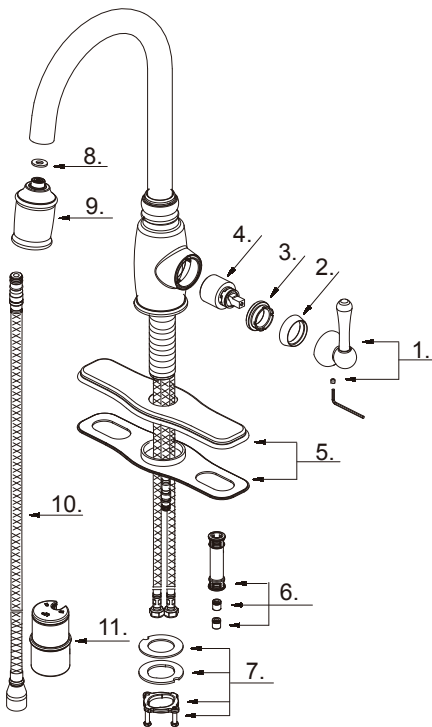

D454057

⊙ Please see www.gerber-us.com or current price list for available finishes. Finish is defined by additional suffix.

Veillez consulter le site Web www.gerber-us.com ou la liste actuelle de prix pour connaître les finis offerts. Le fini est déterminé par le suffixe supplémentaire.

Por favor visite www.gerber-us.com o la lista actual de precios para ver los acabados disponibles.

Los acabados se diferencian mediante un sufijo adicional.

Replacement parts, call : / Les pièces de rechange, appelez : / Partes de reemplazo, llame : US 1-888-328-2383 / CA 1-800-487-8372

US www.gerber-us.com or CA www.gerber-us.com/en-CA/

07/21