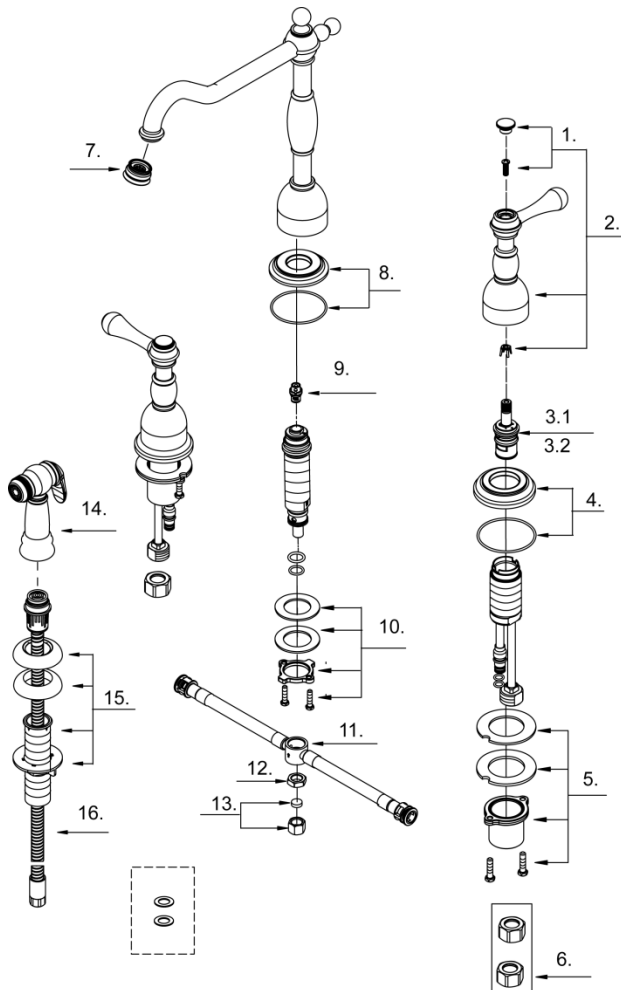

D422257

Two Handle Concealed Deck Kitchen Faucet with Spray
Robinet de cuisine encastré à double poignée avec douchette
Grifo de cocina con base oculta de dos manijas con rociador

D422257 (V1)

⊙ Available in all finishes above
Disponible dans tous les finis susmentionnés
Disponible en todos los acabados mencionados

Part	Nom	Nombre	Part #	
Name	de la pièce	de Parte	# de Parte	
1 ⊙	Handle Cap Assembly	Ensemble de capuchon de la manette	Juego de tapón	DA603502
2 ⊙	Metal Handle Assembly	Assemblage de manette en métal	Ensamblaje de manija metálicas	DA602182
3.1	Ceramic Disc Cartridge-Cold	Cartouche à disque en céramique-froid	Cartucho de disco cerámico-frío	DA507072W
3.2	Ceramic Disc Cartridge-Hot	Cartouche à disque en céramique-chaud	Cartucho de disco cerámico-caliente	DA507071W
4 ⊙	Handle Trim Ring	Garniture circulaire de manette	Capuchón ornamental de la manija	DA607088
5	Mounting Hardware Assembly - Spout	Assemblage du matériel de fixation-bec	Ensamblaje de ferreteria de montaje-vertedor	A66D656P
6	Coupling Nuts (2PCS)	Écrou de raccord (2Pcs)	Tuerca de unión(2Pcs)	A504003
7 ⊙	Aerator	Brise-jet	Aireador	DA50018690N
8 ⊙	Spout Trim Ring	Garniture circulaire de bec	Anillo ornamental del grifo	DA607252
9	Spray Diverter w/Vacuum Breaker	Inverseur de jet avec dispositif antisiphonique	Cambiador de flujo de agua con dispositivo de contacto de succión	DA501213N
10	Mounting Hardware Assembly - Handle	Assemblage du matériel de fixation-manette	Ensamblaje de ferreteria de montaje-manija	A613241
11	Hose adaptor Assembly	Assemblage d'adaptateur de boyau	Ensamblaje del adaptador de manguera	DA105759N
12	Lock Nut	Écrou de blocage	Contratuerca	DA070053
13	Plug	Bouchon	Tapón	DA603838N
14 ⊙	Side Spray	Douchette de cuisine	Rociador para cocina	DA503133N
15 ⊙	Spray Holder Assembly (3-9/16" L)	Ensemble de support de pomme de douche (3-9/16" L)	Ensamblaje del apoyo para la ducha (3-9/16" L)	DA604639
16 ⊙	Spray Hose	Boyau de douchette	Manguera del rociador	DA511006