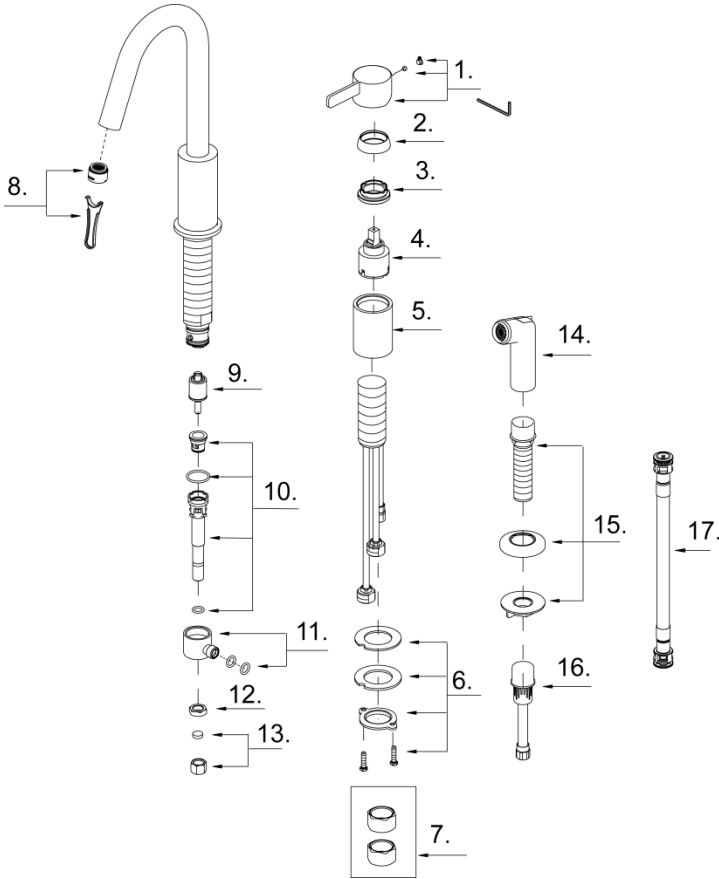

## Liste de pièces illustrée

### Lista ilustrada de partes

Replacement parts, call :  
Les pièces de rechange, appelez :  
Partes de reemplazo, llame :

1-888-328-2383  
WWW.DANZE.COM

**D409130**

Model#	Finishes	Fini	Acabado
<u>D409130</u>	<u>Chrome</u>	<u>Chrome</u>	<u>Cromo</u>
<u>D409130SS</u>	<u>Stainless Steel</u>	<u>Acier Inoxydable</u>	<u>Acero Inoxidable</u>

**Single Handle Kitchen Faucet with Spray**  
*Robinet de cuisine à simple poignée avec douchette*  
*Grifo de cocina de una manija con rociador*

Part	Nom	Nombre	Part #	
Name	de la pièce	de Parte	# de pièce # de Parte	
1	Metal Handle Assembly	Assemblage de manette en métal	Ensamblaje de manija metálicas	DA602190
2	Trim Cap	Capuchon de garniture	Tapa ornamental	DA103205
3	Adjusting Ring	Bague de réglage	Anillo de ajuste	DA104002
4	Ceramic Disc Cartridge	Cartouche à disque en céramique	Cartucho de disco cerámico	DA507348N
5	Sleeve	Manchon	Manga	DA018256
6	Mounting Hardware Assembly - Handle	Assemblage du matériel de fixation-manette	Ensamblaje de ferreteria de montaje-manija	A66D401
7	Coupling Nuts (2PCS)	Écrou de raccord(2 Pcs)	Tuerca de unión(2 Pcs)	A504003
8	Aerator&Wrench	Brise-jet et clé	Aireador y llave	DA61308590N
9	Spray Diverter	Inverseur de jet	Cambiador de flujo de agua	DA501329N
10	Spout Shank Assembly	Assemblage de tige de bec	Ensamblaje del vástago del vertedor	DA613041N
11	Adapter Assembly	Assemblage d'adaptateur	Ensamblaje del adaptador	DA613042W
12	Lock Nut	Écrou de blocage	Contratuerca	DA070053
13	Plug	Bouchon	Tapón	DA603838N
14	Spray Head	Tête de douchette	Cabeza del rociador	DA503002N
15	Spray Holder Assembly (3-15/16" L)	Assemblage du support de douchette (3-15/16 po L)	Ensamblaje de soporte del rociador (3-15/16 pulg. L)	DA604129
16	Spray Hose	Boyau de douchette	Manguera del rociador	DA511000N
17	Supply Hose	Tuyau d'alimentation d'eau	Tubo de suministro de agua	DA135146N