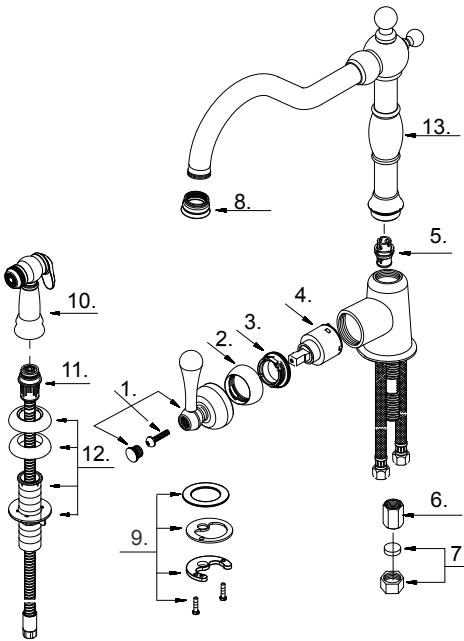

Single Handle Kitchen Faucet with Spray Robinet de cuisine à simple poignée avec douchette Grifo de cocina de una manija con rociador

Part Name	Nom de la pièce	Nombre de Parte	Part # # de pièce # de Parte
1 [⊙] Metal Handle Assembly	Assemblage de poignée en métal	Asamblea mango de metal	A602462
2 [⊙] Trim Cap	Capuchon de garniture	Tapa ornamental	A103116
3 Adjusting Ring	Bague de réglage	Anillo de ajuste	A104002
4 Ceramic Disc Cartridge	Cartouche à disque en céramique	Cartucho de disco cerámico	DA507348N
5 Diverter w/Vacuum Breaker	Inverseur avec dispositif antisiphonique	Cambiador de flujo con dispositivo de contacto de succión	A501213N
6 Nut	É crou	Tuerca	A070075
7 Plug	Bouchon	Tapón	A603838N
8 [⊙] Aerator	Aérateur	Aireador	A500186N-90
9 Mounting Hardware Assembly	Assemblage du matériel de fixation	Ensamblaje de ferreteria de montaje	A603283
10 [⊙] Spray Head	Tête de douchette	Cabeza del rociador	A503133N
11 [⊙] Spray Hose	Boyaux de douchette	Manguera del rociador	A511006N
12 [⊙] Spray Holder Assembly(3-9/16" L)	Assemblage du support de douchette (3-9/16 po L)	Ensamblaje de soporte del rociador (3-9/16 pulg. L)	A604639
13 [⊙] Spout Assembly	Assemblage de bec	Montaje del canalón	A606129W