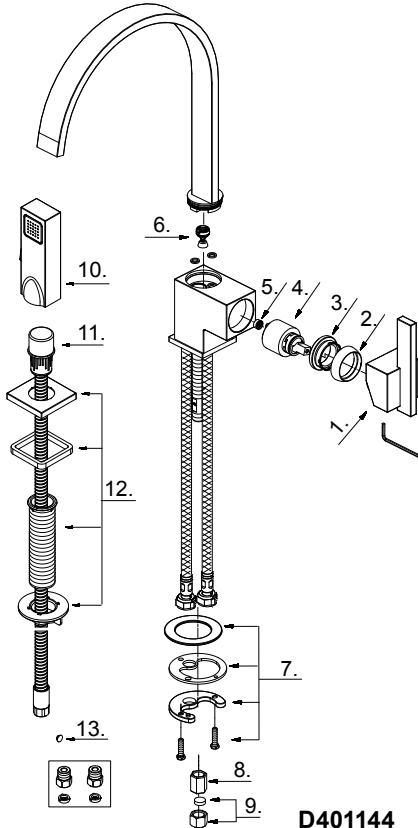

Single Handle Kitchen Faucet with Spray
Robinet de cuisine à simple poignée avec douchette
Grifo de cocina de una manija con rociador

Part Name	Nom de la pièce	Nombre de Parte	Part # # de pièce # de Parte
1⊙ Metal Handle Assembly	Assemblage de poignée en métal	Asamblea mango de metal	A602179
2⊙ Trim Cap	Capuchon de garniture	Tapa ornamental	A103262
3 Adjusting Ring	Bague de réglage	Anillo de ajuste	A104002
4 Ceramic Disc Cartridge	Cartouche à disque en céramique	Cartucho de disco cerámico	DA507348N
5 Check Valve	Clapet anti-retour	Válvula de retención	A519018
6 Spray Diverter	Déviateur	Desviador	A501374N
7 Mounting Hardware Assembly	Assemblage du matériel de fixation	Ensamblaje de ferreteria de montaje	A603283
8 Nut	É crou	Tuerca	A070075
9 Plug	Bouchon	Tapón	A603838N
10⊙ Spray Head	Tête de douchette	Cabeza del rociador	A503138N
11⊙ Spray Hose	Boyaux de douchette	Manguera del rociador	A511006N
12⊙ Spray Holder Assembly (3-9/16" L)	Ensemble de support de pomme de douche		A603020
13 Index Handle Button - Hot & Cold	Bouton d'index	Índice de Botton	A028065