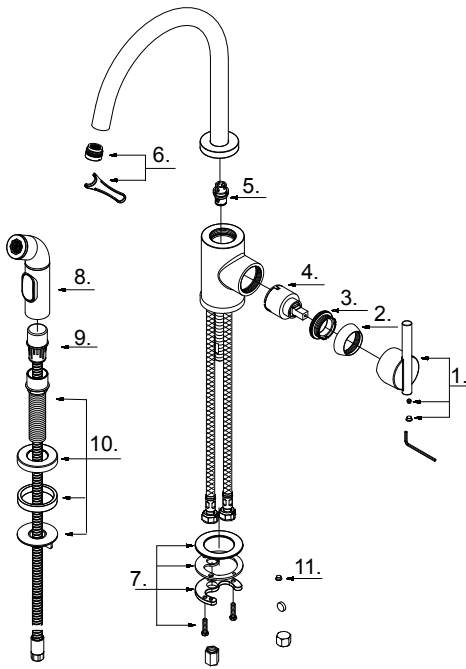

Single Handle Kitchen Faucet with Spray *Robinet de cuisine à simple poignée avec douchette* *Grifo de cocina de una manija con rociador*

Part Name	Nom de la pièce	Nombre de Parte	Part # # de pièce # de Parte
1⊙ Metal Handle Assembly	Assemblage de poignée en métal	Asamblea mango de metal	A602413
2⊙ Trim Cap	Capuchon de garniture	Tapa ornamental	A103223
3⊙ Adjusting Ring	Bague de réglage	Anillo de ajuste	A104002
4 Ceramic Disc Cartridge	Cartouche à disque en céramique	Cartucho de disco cerámico	DA507348N
5 Diverter w/Vacuum Breaker	Déviateur	Desviador	A501213N
6⊙ Aerator&Wrench	Aérateur & Clé	Aireador y llave	DA613085N
7 Hardware Assembly	Assemblage du matériel de fixation	Ensamblaje de ferreteria de montaje	A603283
8 Spray Head w/Check Valve	Tête de douchette	Cabeza del rociador	DA503127N
9⊙ Spray Hose	Boyaux de douchette	Manguera del rociador	DA511006N
10⊙ Spray Holder Assembly (3-15/16" L)	Ensemble de support de pomme de douche	Ensamblaje del apoyo para la ducha	A603324
11 Index Handle Button - Hot & Cold	Bouton d'index	Índice de Botton	A028065