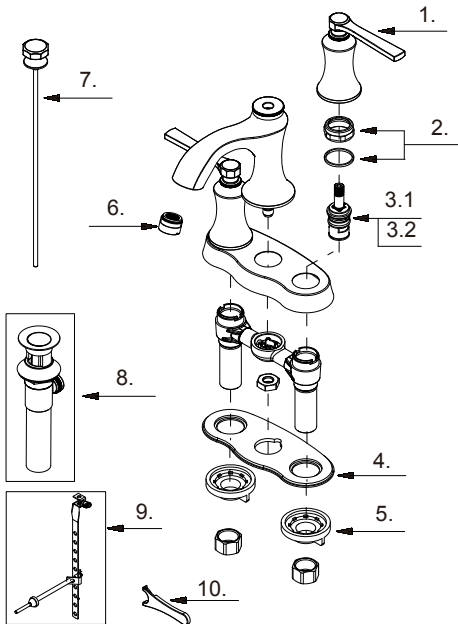

Two Handle Centerset Lavatory Faucet *Robinet de lavabo à double poignée* *Grifo mezclador de lavabo de dos manijas*

Part Name	Nom de la pièce	Nombre de Parte	Part # # de pièce # de Parte
1⊙ Metal Handle Assembly	Assemblage de manette en métal	Ensamblaje de manija metálicas	A602819
2 Adjusting Ring & Washer	Bague de réglage et rondelle	Anillo de ajuste y arandela	A66D644
3.1 Ceramic Disc Cartridge - Cold	Cartouche à disque en céramique-froid	Cartucho de disco cerámicofrío	DA507072W
3.2 Ceramic Disc Cartridge - Hot	Cartouche à disque en céramique-chaud	Cartucho de disco cerámico caliente	DA507071W
4 Gasket	Joint	Empaque	A011391
5 Lock Nuts(2 Pcs)	Écrou de raccord et écrou de blocage (2 pcs)	Tuerca de unión y contratuerca(2 pcs) D	A504023
6⊙ Aerator 1.2gpm	Aérateur	Aireador	A500288N-65
7⊙ Lift Rod	Tige de levage	Varilla de elevación	A025154
8⊙ Pop-Up Drain	Vidange mécanique	desagüe con mecanismo levadizo	DA556007
9 Ball Rod Assembly	Assemblage de levier à rotule	Ensamblaje del varilla glóbulo	A026175
10 Wrench	Clé	llave	A031025