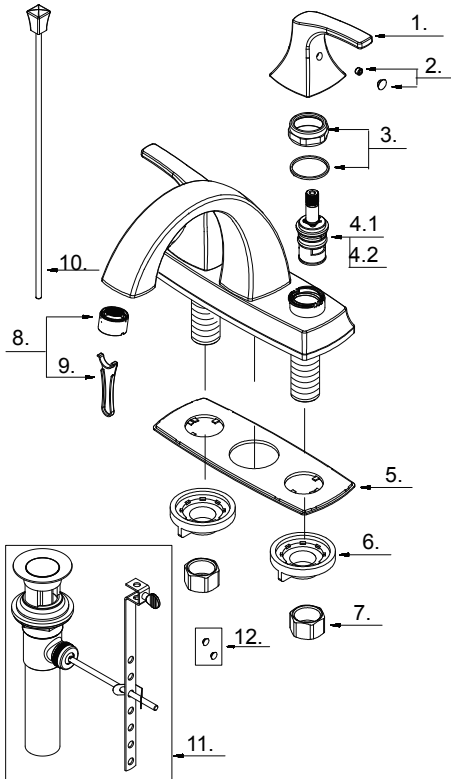

Two Handle Centerset Lavatory Faucet Robinet de lavabo à double poignée Grifo mezclador de lavabo de dos manijas

Part Name	Nom de la pièce	Nombre de Parte	Part # # de pièce # de Parte
1⊙ Metal Handle Assembly	Assemblage de manette en métal	Ensamblaje de manija metálicas	A079096
2 Index Button	Bouton d'index	Índice de botones	A663A53
3 Retainer Nut	Écrou de retenue	Tuerca de retención	A66D639
4.1 Ceramic Disc Cartridge - Cold	Cartouche à disque en céramique-froid	Cartucho de disco cerámicofrío	DA507072W
4.2 Ceramic Disc Cartridge - Hot	Cartouche à disque en céramique-chaud	Cartucho de disco cerámico caliente	DA507071W
5 Putty Plate	Plaque de mastic	Placa de masilla	A011410
6 Lock Nut Set	Écrous de blocage	Tuercas de seguridad	A504023
7 Coupling Nuts (2PCS)	Écrou d'accouplement	Tuerca de acoplamiento	A504003
8⊙ Aerator Kit 1.2gpm	Aérateur & Clé	Aireador y llave	DA61307365N
9 Aerator Wrench	Clé d'aérateur	Llave de aireador	A031025
10⊙ Lift Rod	Tige de levage	Varilla de elevación	A025155
11⊙ Metal Pop-Up Drain Assembly	Assemblage de drainen métal	Conjunto de drenaje de metal emergente	A556200
12 Index Button (Hot/ Cold)	Bouton d'index (Chaude/ Du froid)	Índice de Botton (Caliente / Fria)	A663507