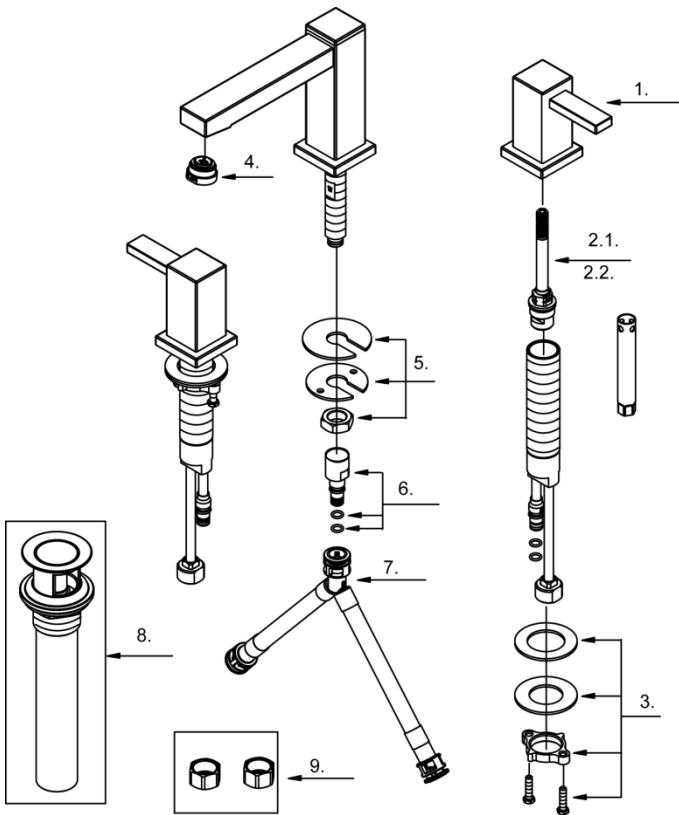

Illustrated Parts List

Liste de pièces illustrée

Lista ilustrada de partes

Replacement parts, call :
Les pièces de rechange, appelez :
Partes de reemplazo, llame :

1-888-328-2383
WWW.DANZE.COM

D304533

Two Handle Mini-Widespread Lavatory Faucet

Robinet de lavabo à entraxe court et double poignée

Grifo miniextendido de lavabo de dos manijas

Model#	Finishes	Fini	Acabado
<u>D304533</u>	<u>Chrome</u>	<u>Chrome</u>	<u>Cromo</u>
<u>D304533BN</u>	<u>Brushed Nickel</u>	<u>Nickel Brushé</u>	<u>Níquel Cepillado</u>

Part	Nom	Nombre	Part #
Name	de la pièce	de Parte	# de Parte
1 ⊕ Metal Handle Assembly	Assemblage de manette en métal	Ensamblaje de manija metálicas	DA602303
2.1 Ceramic Disc Cartridge-Cold	Cartouche à disque en céramique-froid	Cartucho de disco cerámico-frío	DA507872W
2.2 Ceramic Disc Cartridge-Hot	Cartouche à disque en céramique-chaud	Cartucho de disco cerámico-caliente	DA507871W
3 Mounting Hardware Assembly-Handle	Assemblage du matériel de fixation-manette	Ensamblaje de ferreteria de montaje-manija	A603891
4 ⊕ Aerator	Brise-jet	Aireador	DA50000161N
5 Mounting Hardware Assembly-Spout	Assemblage du matériel de fixation-bec	Ensamblaje de ferreteria de montaje-vertedor	A603233
6 Spout Shank Assembly	Assemblage de tige de bec	Ensamblaje del vástago del vertedor	DA603497N
7 Supply Hose	Tuyau d'alimentation d'eau	Tubo de suministro de agua	DA135141N
8 ⊕ Touch Down Drain	Goulotte de vidange	Ensamblaje de desagüe	DA505219P
9 Coupling Nuts (2PCS)	Écrou de raccord (2 Pcs)	Tuerca de unión (2 Pcs)	A504003