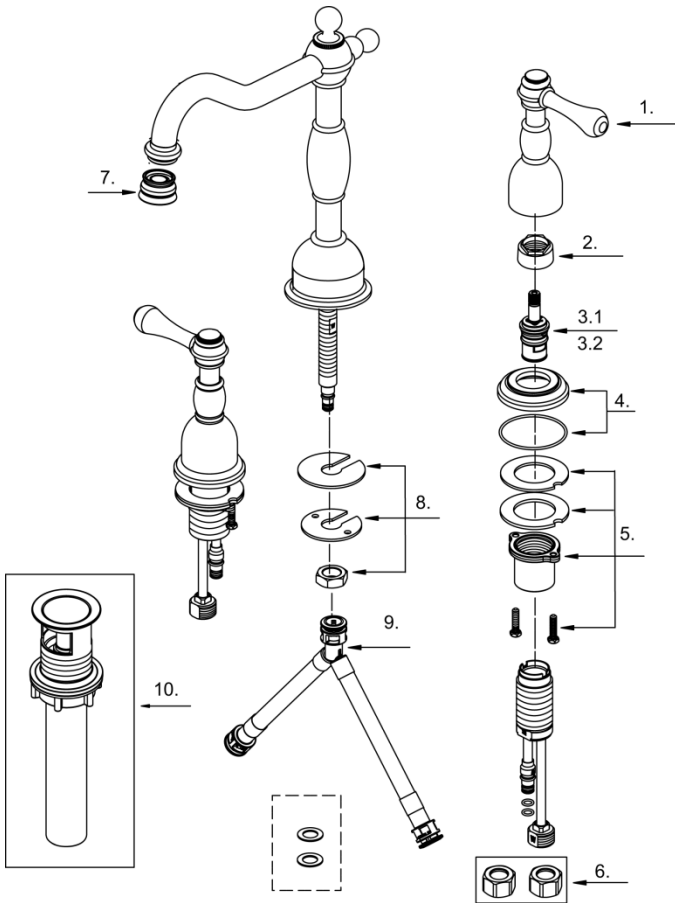

Illustrated Parts List

Liste de pièces illustrée

Lista ilustrada de partes

Replacement parts, call :
Les pièces de rechange, appelez :
Partes de reemplazo, llame :

1-888-328-2383
WWW.DANZE.COM

D304157

Model#	Finishes	Fini	Acabado
<u>D304157</u>	<u>Chrome</u>	<u>Chrome</u>	<u>Cromo</u>
<u>D304157PNV</u>	<u>Polished Nickel</u>	<u>Nickel poli</u>	<u>Níquel lustrado</u>
<u>D304157BN</u>	<u>Brushed Nickel</u>	<u>Nickel brossé</u>	<u>Níquel cepillado</u>
<u>D304157BS</u>	<u>Satin Black</u>	<u>Noir Satiné</u>	<u>Negro Satinado</u>
<u>D304157PBV</u>	<u>Polished Brass</u>	<u>Laiton Poli</u>	<u>Bronce Lustrado</u>
<u>D304157BR</u>	<u>Tumbled Bronze</u>	<u>Bronze lustré</u>	<u>Bronce Pulido</u>

Two Handle Widespread Lavatory Faucet
Robinet de lavabo à entraxe long et double poignée
Grifo de lavabo extendido de dos manijas

D304157 (V1)

Part	Nom	Nombre	Part #
Name	de la pièce	de Parte	# de pièce # de Parte
1 ⊕ Metal Handle Assembly	Assemblage de manette en métal	Ensamblaje de manija metálicas	DA602182
2 ⊕ Adjusting Ring	Bague de réglage	Anillo de ajuste	DA016003
3.1 Ceramic Disc Cartridge-Cold	Cartouche à disque en céramique-froid	Cartucho de disco cerámico-frío	DA507072W
3.2 Ceramic Disc Cartridge-Hot	Cartouche à disque en céramique-chaud	Cartucho de disco cerámico-caliente	DA507071W
4 ⊕ Handle Trim Ring	Garniture circulaire de manette	Capuchón ornamental de la manija	DA607088
5 Mounting Hardware Assembly - Handle	Assemblage du matériel de fixation-manette	Ensamblaje de ferreteria de montaje-manija	A66D656
6 Coupling Nuts (2PCS)	Écrou de raccord(2 Pcs)	Tuerca de unión(2 Pcs)	A504003
7 ⊕ Aerator	Brise-jet	Aireador	DA50097364N
8 Mounting Hardware Assembly -Spout	Assemblage du matériel de fixation- bec	Ensamblaje de ferreteria de montaje-vertedor	A603233
9 Supply Hose	Tuyau d'alimentation d'eau	Tubo de suministro de agua	DA135141N
10 ⊕ Touch Down Drain	Goulotte de vidange	Ensamblaje de desagüe	DA505918