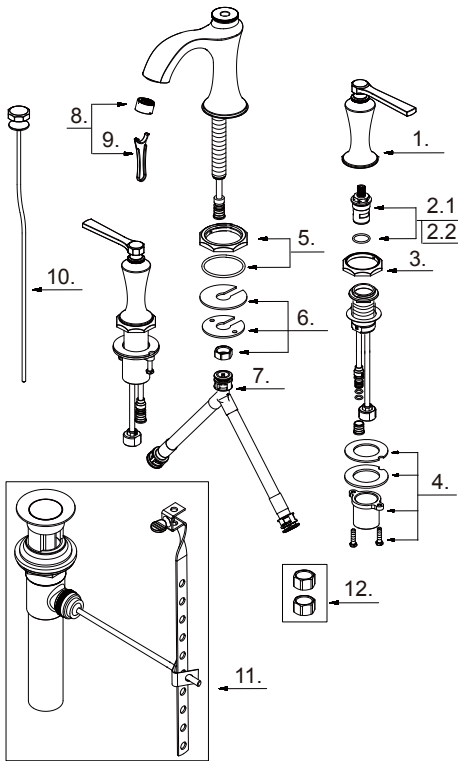

Two Handle Widespread Lavatory Faucet Robinet de lavabo à entraxe long et double poignée Grifo de lavabo extendido de dos manijas

Part Name	Nom de la pièce	Nombre de Parte	Part # # de pièce # de Parte
1⊙ Metal Handle Assembly	Poignée en métal	Manija de metal	A602826
2.1 Ceramic Disc Cartridge-Cold	Cartouche à disque en céramique-Froid	Cartucho de disco de cerámica frío	GA603A10W
2.2 Ceramic Disc Cartridge-Hot	Cartouche à disque en céramique-Chaude	Cartucho de disco de cerámica caliente	GA603A11W
3⊙ Handle Trim Ring	Anneau de garniture de poignée	Anillo de ajuste de la manija	A234068
4 Mounting Hardware Assembly-Handle	Assemblage du matériel de montage-Manipuler	Montaje de hardware de montaje-Encargarse de	A603A09
5⊙ Spout Base	Garniture circulaire de bec	Anillo ornamental del grifo	A607E03
6 Mounting Hardware Assembly-Spout	Assemblage du matériel de montage-Bec	Montaje de hardware de montaje-Canalón	A603233
7 Supply Hose	Tuyau d'alimentation	Manguera de suministro	DA135141N
8⊙ Aerator 1.2gpm	Aérateur & Clé	Aireador y llave	DA61307365N
9 Aerator Wrench	Clé d'aérateur	Llave de aireador	A031025
10⊙ Lift Rod	Tige de levage	Varilla de elevación	DA025616
11⊙ Pop-Up Drain Assembly	Assemblage de drainen métal	Conjunto de drenaje de metal emergente	DA505037
12 Coupling Nuts (2PCS)	Écrou d'accouplement	Tuerca de acoplamiento	A504003