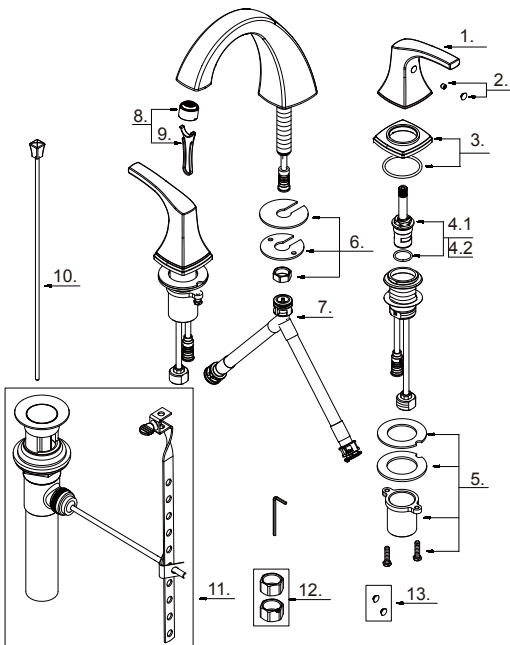

Two Handle Widespread Lavatory Faucet Robinet de lavabo à entraxe long et double poignée Grifo de lavabo extendido de dos manijas

Part Name	Nom de la pièce	Nombre de Parte	Part # # de pièce # de Parte
1⊙ Metal Handle Assembly	Assemblage de poignée en métal	Asamblea mango de metal	A079097
2 Index Button	Bouton d'index	Índice de Botton	A66D558
3⊙ Handle Trim Ring	Bague de garniture de poignée	Manejar anillo de la moldura	A607E07
4.1 Ceramic Disc Cartridge-Cold	Cartouche à disque en céramique-froid	Cartucho de disco cerámicofrío	GA603A15W
4.2 Ceramic Disc Cartridge-Hot	Cartouche à disque en céramique-chaud	Cartucho de disco cerámico caliente	GA603A16W
5 Mounting Hardware Assembly-Handle	Assemblage du matériel de fixation-manette	Ensamblaje de ferreteria de montaje-manija	A603A09
6 Mounting Hardware Assembly-Spout	Assemblage du matériel de fixation-bec	Ensamblaje de ferreteria de montaje-vertedor	A603233
7 Supply Hose	Tuyau d'alimentation d'eau	Tube de suministro de agua	DA135141N
8⊙ Aerator 1.2 gpm	Aérateur	Aireador	DA61307365N
9⊙ Aerator Wrench	Adaptateur de tuyau	Adaptador de manguera	A031025
10⊙ Lift Rod	Tige de levage	Varilla de elevación	A025156
11⊙ Metal Pop-Up Drain Assembly	Vidange mécanique	Desagüe con mecanismo levadizo	A505037
12 Coupling Nuts (2PCS)	É crou de raccord (2 Pcs)	Tuerca de unión (2 Pcs)	A504003
13 Index Button (Hot/ Cold)	Bouton d'index (Chaude/ Du froid)	Índice de Botton (Caliente / Fría)	A663507