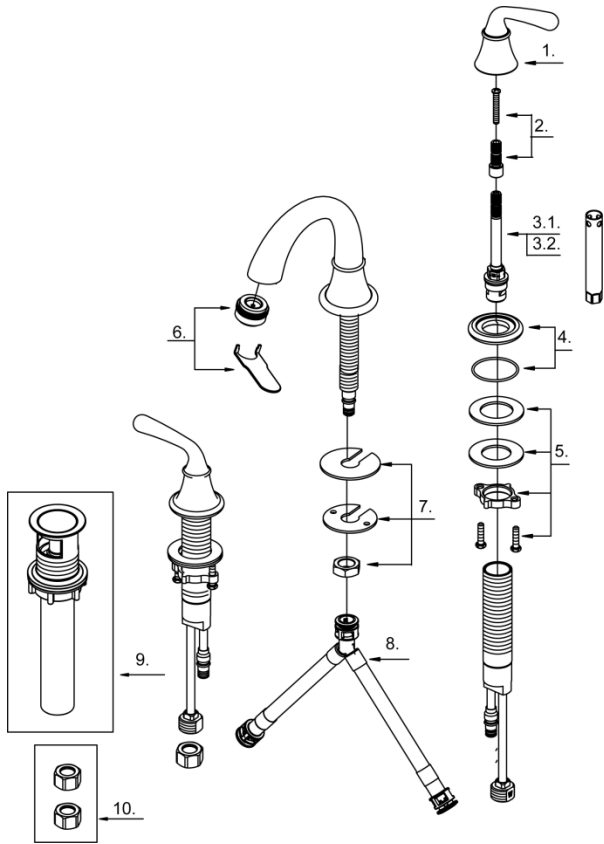

Illustrated Parts List

Liste de pièces illustrée

Lista ilustrada de partes

Replacement parts, call :
Les pièces de rechange, appelez :
Partes de reemplazo, llame :

1-888-328-2383
WWW.DANZE.COM

D303156

Two Handle Mini-Widespread Lavatory Faucet

Robinet de lavabo à entraxe court et double poignée

Grifo miniextendido de lavabo de dos manijas

Model#	Finishes	Fini	Acabado
<u>D303156</u>	<u>Chrome</u>	<u>Chrome</u>	<u>Cromo</u>
<u>D303156BN</u>	<u>Brushed Nickel</u>	<u>Nickel brossé</u>	<u>Níquel cepillad</u>

Part	Nom	Nombre	Part #
Name	de la pièce	de Parte	# de pièce # de Parte
1 ⊙ Metal Handle Assembly	Assemblage de manette en métal	Ensamblaje de manija metálicas	DA602086
2 Stem Extension	Rallonge de tige	Extensión del vástago	DA603404
3.1 Ceramic Disc Cartridge-Hot	Cartouche à disque en céramique-chaud	Cartucho de disco cerámico-caliente	DA507871W
3.2 Ceramic Disc Cartridge-Cold	Cartouche à disque en céramique-froid	Cartucho de disco cerámico-frío	DA507872W
4 ⊙ Handle Trim Ring	Garniture circulaire de manette	Capuchón ornamental de la manija	DA607982
5 Mounting Hardware Assembly -Handle	Assemblage du matériel de fixation-manette	Ensamblaje de ferreteria de montaje-manija	A663221
6 ⊙ Aerator&Wrench	Brise-jet et clé	Aireador y llave	DA61308361N
7 Mounting Hardware Assembly -Spout	Assemblage du matériel de fixation-bec	Ensamblaje de ferreteria de montaje-vertedor	DA603233
8 Supply Hose	Tuyau d'alimentation d'eau	Tubo de suministro de agua	DA135141N
9 ⊙ Touch Down Drain	Goulotte de vidange	Ensamblaje de desagüe	DA505918
10 Coupling Nuts (2PCS)	Écrou de raccord(2 Pcs)	Tuerca de unión(2 Pcs)	A504003