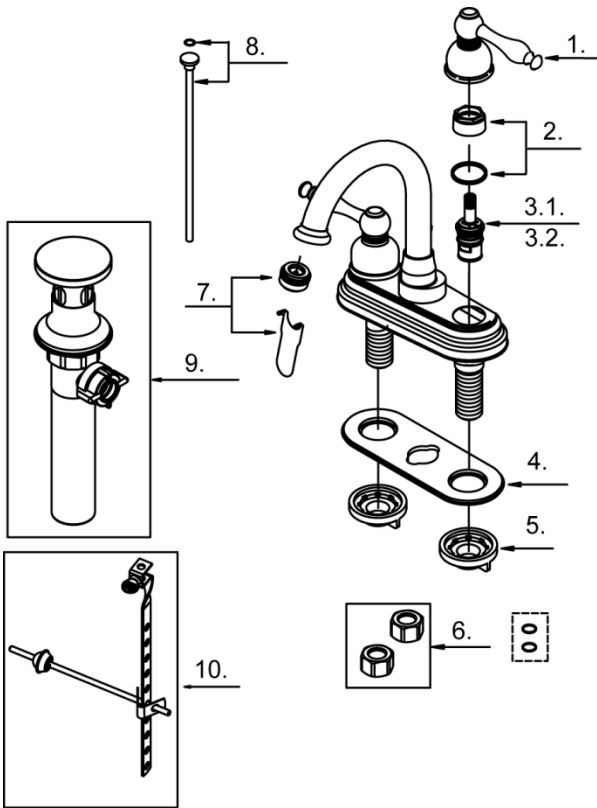

### Lista ilustrada de partes

Replacement parts, call :  
Les pièces de rechange, appelez :  
Partes de reemplazo, llame :

1-888-328-2383  
WWW.DANZE.COM

D301355

Model#	Finishes	Fini	Acabado
<u>D301355</u>	<u>Chrome</u>	<u>Chrome</u>	<u>Cromo</u>
<u>D301355BN</u>	<u>Brushed Nickel</u>	<u>Nickel brossé</u>	<u>Níquel cepillado</u>
<u>D301355BR</u>	<u>Tumbled Bronze</u>	<u>Bronze lustré</u>	<u>Bronce Pulido</u>

**Two Handle Centerset Lavatory Faucet**  
*Robinet de lavabo à double poignée*  
**Grifo mezclador de lavabo de dos manijas**

Part	Nom	Nombre	Part #
Name	de la pièce	de Parte	# de Parte
1 ⊙ Metal Handle Assembly	Assemblage de manette en métal	Ensamblaje de manija metálicas	DA602193T
2 ⊙ Retainer Nut&Washer	Écrou de blocage et Rondelle	Tuerca de secure y Arandela	DA663629
3.1 Ceramic Disc Cartridge-Cold	Cartouche à disque en céramique-froid	Cartucho de disco cerámico-frío	DA507072W
3.2 Ceramic Disc Cartridge-Hot	Cartouche à disque en céramique-chaud	Cartucho de disco cerámico-caliente	DA507071W
4 Gasket	Joint	Empaque	A011012NF
5 Lock Nuts(2 Pcs)	Écrou de raccord et écroude blocage (2 paire)	Tuerca de unión y contratuerca(2 par)	DA504023
6 Coupling Nuts (2PCS)	Écrou de raccord (2 Pcs)	Tuerca de unión (2 Pcs)	A504003
7 ⊙ Aerator&Wrench	Brise-jet et clé	Aireador y llave	DA61308361N
8 ⊙ Lift Rod Assembly	Assemblage de tige de levage	Ensamblaje de la varilla elevadora	DA603468
9 ⊙ Ball Rod Assembly	Assemblage de levier à rotule	Ensamblaje del varilla glóbulo	DA026152
10 ⊙ Pop-Up Drain	Vidange mécanique	Ensamblaje de desagüe con mecanismo levadizo	DA556755