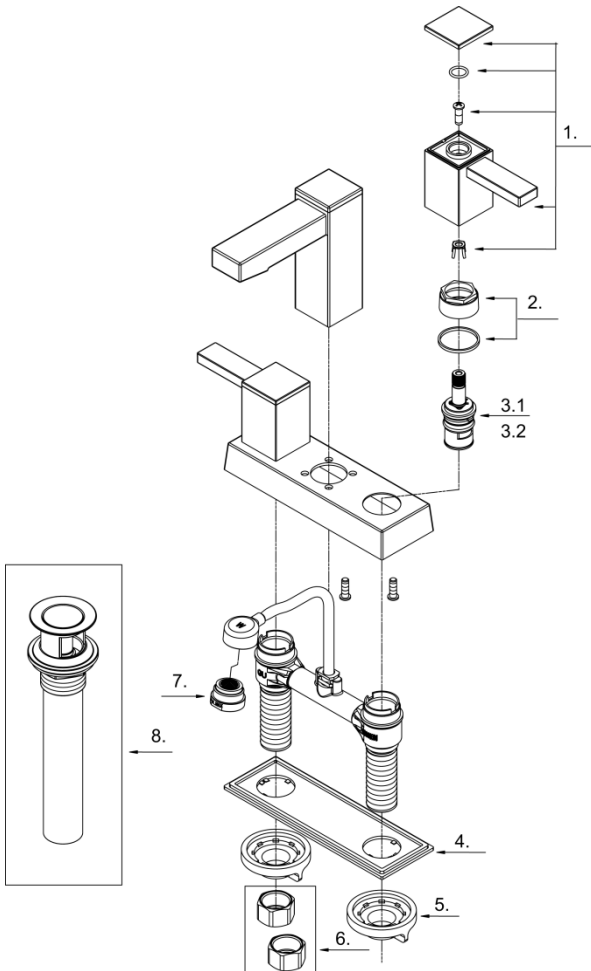

### Lista ilustrada de partes

Replacement parts, call :  
Les pièces de rechange, appelez :  
Partes de reemplazo, llame :

1-888-328-2383  
WWW.DANZE.COM

**D301033**

**Two Handle Centerset Lavatory Faucet**  
*Robinet de lavabo à double poignée*  
*Grifo mezclador de lavabo de dos manijas*

Model#	Finishes	Fini	Acabado
<u>D301033</u>	<u>Chrome</u>	<u>Chrome</u>	<u>Cromo</u>
<u>D301033BN</u>	<u>Brushed Nickel</u>	<u>Nickel Brushé</u>	<u>Níquel Cepillado</u>

Part	Nom	Nombre	Part #
Name	de la pièce	de Parte	# de Parte
1 ⊕ Handle Cap	Capuchon de la manette	Tapón	DA603769
1 ⊕ Metal Handle Assembly	Assemblage de manette en métal	Ensamblaje de manija metálicas	DA602196
2 ⊕ Washer&Lock Nut	Rondelle et contre-écrou	Arandela y contratuerca	DA663629
3.1 Ceramic Disc Cartridge-Cold	Cartouche à disque en céramique-froid	Cartucho de disco cerámico-frío	DA507072W
3.2 Ceramic Disc Cartridge-Hot	Cartouche à disque en céramique-chaud	Cartucho de disco cerámico-caliente	DA507071W
4 Gasket	Joint	Empaque	A011379NF
5 Lock Nuts	Écrou de blocage	Contratuerca	DA504023
6 Coupling Nuts (2PCS)	Écrou de raccord(2 Pcs)	Tuerca de unión(2 Pcs)	A504003
7 ⊕ Aerator	Brise-jet	Aireador	DA500001N
8 ⊕ Touch Down Drain	Goulotte de vidange	Ensamblaje de desagüe	DA505219P