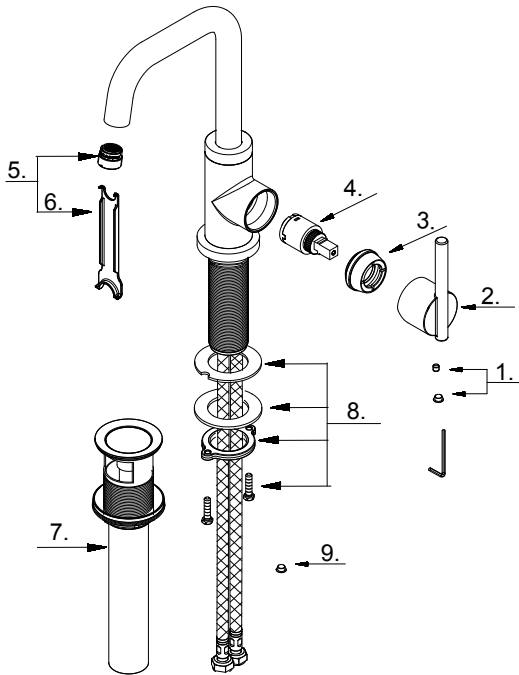

D230658

⊙ Please see www.gerberonline.com or current price list for available finishes. Finish is defined by additional suffix.

Veillez consulter le site Web www.gerberonline.com ou la liste actuelle de prix pour connaître les finis offerts. Le fini est déterminé par le suffixe supplémentaire.

Por favor visite www.gerberonline.com o la lista actual de precios para ver los acabados disponibles. Los acabados se diferencian mediante un sufijo adicional.