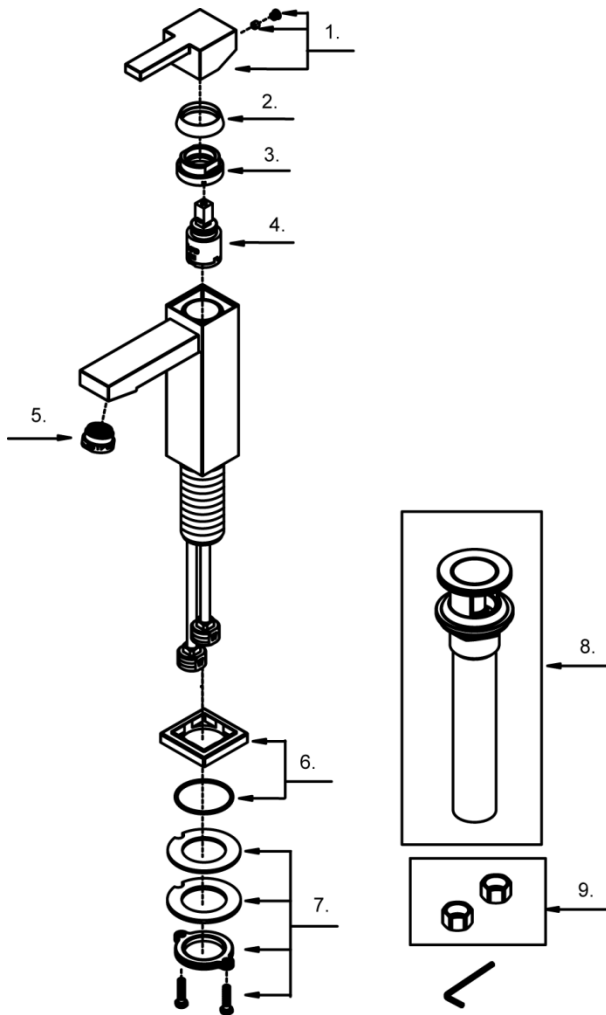

Illustrated Parts List

Liste de pièces illustrée

Lista ilustrada de partes

Replacement parts, call :
Les pièces de rechange, appelez :
Partes de reemplazo, llame :

1-888-328-2383
WWW.DANZE.COM

D222533

Single Handle Lavatory Faucet
Robinet de lavabo à simple poignée
Grifo de lavabo de una manija

Model#	Finishes	Fini	Acabado
<u>D222533</u>	<u>Chrome</u>	<u>Chrome</u>	<u>Cromo</u>
<u>D222533BN</u>	<u>Brushed Nickel</u>	<u>Nickel brossé</u>	<u>Níquel cepillado</u>

Part	Nom	Nombre	Part #
Name	de la pièce	de Parte	# de pièce # de Parte
1 ⊙ Metal Handle Assembly	Assemblage de manette en métal	Ensamblaje de manija metálicas	DA602222
2 Trim Cap	Capuchon de garniture	Tapa ornamental	DA103344
3 Adjusting Ring	Bague de réglage	Anillo de ajuste	DA104318
4 ⊙ Ceramic Disc Cartridge	Cartouche à disque en céramique	Cartucho de disco cerámico	DA507906N
5 ⊙ Aerator	Brise-jet	Aireador	DA50000161N
6 ⊙ Spout Trim Ring	Garniture circulaire de bec	Anillo ornamental del grifo	DA607556
7 Mounting Hardware Assembly	Assemblage du matériel de fixation	Ensamblaje de ferreteria de montaje	A66D401
8 Touch Down Drain	Goulotte de vidange	Ensamblaje de desagüe	DA505219
9 Coupling Nuts (2PCS)	Écrou de raccord (2 Pcs)	Tuerca de unión (2 Pcs)	A504003