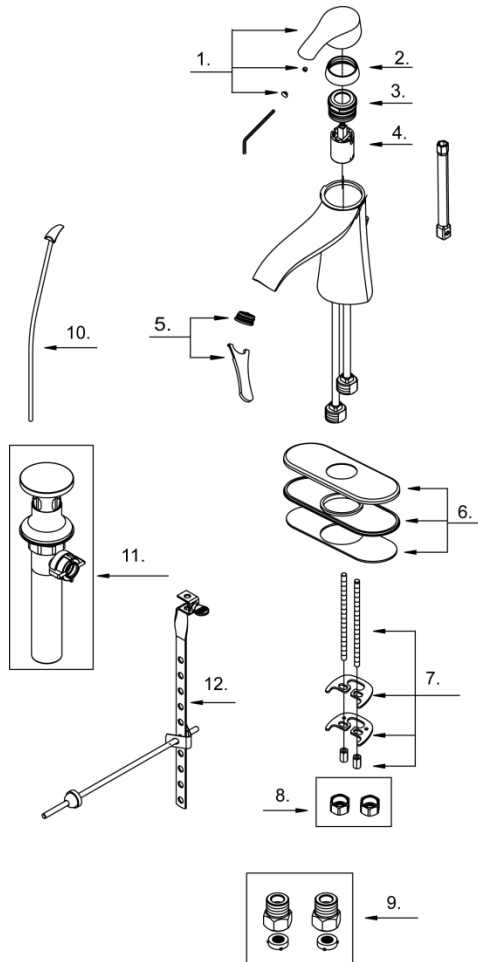

Illustrated Parts List

Liste de pièces illustrée

Lista ilustrada de partes

Replacement parts, call :
Les pièces de rechange, appelez :
Partes de reemplazo, llame :

1-888-328-2383
WWW.DANZE.COM

D221547

Single Handle Lavatory Faucet
Robinet de lavabo à simple poignée
Grifo de lavabo de una manija

Model#	Finishes	Fini	Acabado
<u>D221547</u>	<u>Chrome</u>	<u>Chrome</u>	<u>Cromo</u>
<u>D221547BN</u>	<u>Brushed Nickel</u>	<u>Nickel Brossé</u>	<u>Níquel Cepillado</u>

Part	Nom	Nombre	Part #
Name	de la pièce	de Parte	# de pièce # de Parte
1 ⊙ Metal Handle Assembly	Assemblage de manette en métal	Ensamblaje de manija metálicas	DA602192M
2 ⊙ Trim Cap	Capuchon de garniture	Tapa ornamental	DA103299
3 Lock Nut	Écrou de blocage	Contratuerca	DA104263
4 Ceramic Disc Cartridge	Cartouche à disque en céramique	Cartucho de disco cerámico	DA507848N
5 Aerator & Wrench	Brise-jet et clé	Aireador y llave	DA61307961N
6 ⊙ Deck Plate Assembly	Assemblage d'applique	Ensamblaje del cubierta	DA667229
7 Mounting hardware Assembly	Assemblage du matériel de fixation	Ensamblaje de ferreteria de montaje	A613028
8 Coupling Nuts (2PCS)	Écrou de raccord(2 Pcs)	Tuerca de unión(2 Pcs)	A504003
9 Filter adaptor	Adaptateur de filtre	Adaptador de filtro	DA603134W
10 ⊙ Lift Rod	Tige de levage	Varilla de elevación	DA025473
11 ⊙ Pop-up Drain	Assemblage de vidange mécanique	Juego de desagüe levadizo	DA556755
12 ⊙ Ball Rod Assembly	Assemblage de levier à rotule	Ensamblaje del varilla glóbulos	DA026152L