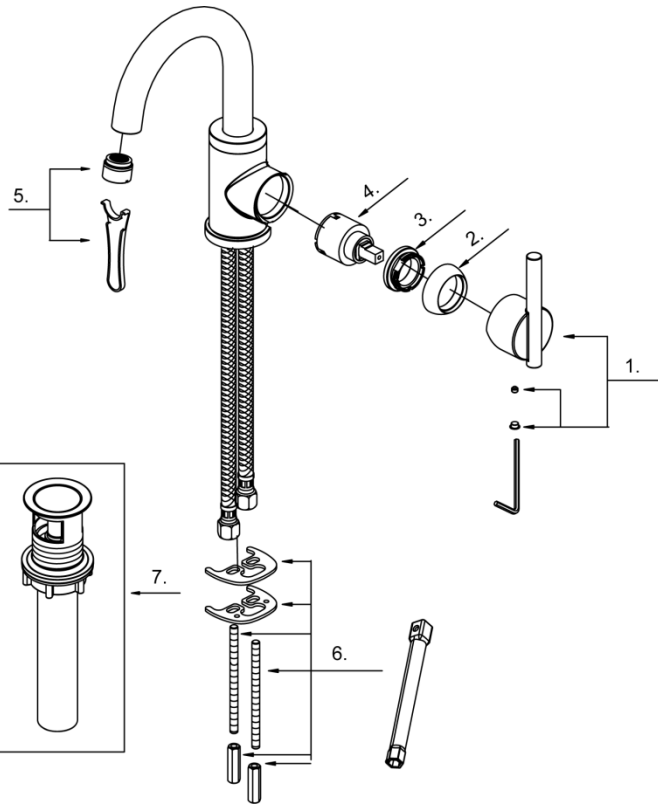

### Lista ilustrada de partes

Replacement parts, call :  
Les pièces de rechange, appelez :  
Partes de reemplazo, llame :

1-888-328-2383  
WWW.DANZE.COM

D220558

**Single Handle Lavatory Faucet**  
*Robinet de lavabo à une manette*  
*Grifo para lavabo con una manija*

Model#	Finishes	Fini	Acabado
<u>D220558</u>	<u>Chrome</u>	<u>Chrome</u>	<u>Cromo</u>
<u>D220558BN</u>	<u>Brushed Nickel</u>	<u>Nickel brossé</u>	<u>Níquel cepillad</u>

Part	Nom	Nombre	Part #
Name	de la pièce	de Parte	# de pièce # de Parte
1 ⊙ Metal Handle Assembly	Assemblage de manette en métal	Ensamblaje de manija metálicas	DA602413
2 ⊙ Trim Cap	Capuchon de garniture	Tapa ornamental	DA103116
3 Adjusting Ring	Bague de réglage	Anillo de ajuste	DA104002
4 Ceramic Disc Cartridge	Cartouche à disque en céramique	Cartucho de disco cerámico	DA507348N
5 ⊙ Aerator&Wrench	Brise-jet et clé	Aireador y llave	DA61307365N
6 Mounting Hardware Assembly	Assemblage du matériel de fixation	Ensamblaje de ferreteria de montaje	A613244
7 ⊙ Touch Down Drain	Goulotte de vidange	Ensamblaje de desagüe	DA505918