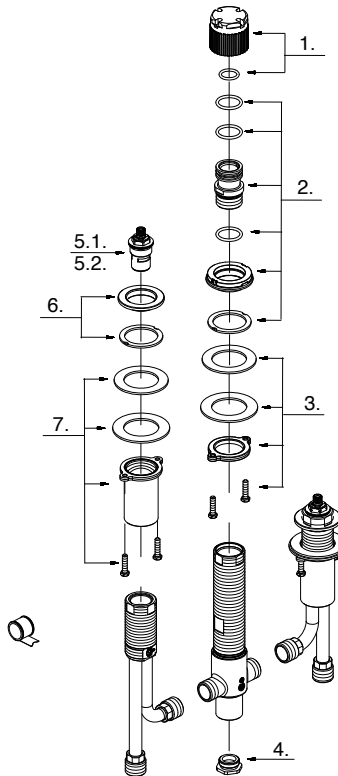

Roman Tub Widespread Rough-In Valve *Valve brute à bain roman pourvanne* *Valvula de pared para bañ era romana*

Part Name	Nom de la pièce	Nombre de Parte	Part # # de pièce # de Parte
1 Spout Rough In Cap	<i>Bec Rough In Cap</i>	<i>Caño grueso en tapa</i>	A613060
2 Spout Adapter Kit	<i>Kit adaptateur de bec</i>	<i>Kit de adaptador de boca</i>	A613061
3 Mounting Hardware Assembly-Spout	<i>Montage du matériel de montage-bec</i>	<i>Herramientas de montaje Asamblea-Boquilla</i>	A603930
4 Plug	<i>Brancher</i>	<i>Enchufe</i>	A603950
5.1 Ceramic Disc Cartridge-Hot	<i>Cartouche en céramique à chaud</i>	<i>Cartucho de disco de cerámica caliente</i>	A663472
5.2 Ceramic Disc Cartridge-Cold	<i>Cartouche à disque en céramique - froide</i>	<i>Cartucho de disco de cerámica - frío</i>	A663473
6 Nut & Seal	<i>Écrou et joint</i>	<i>Bloquear tuerca y sello</i>	A613059
7 Mounting Hardware Assembly-Valve	<i>Montage matériel de montage-valve</i>	<i>Hardware Conjunto de montaje de válvulas</i>	A603993