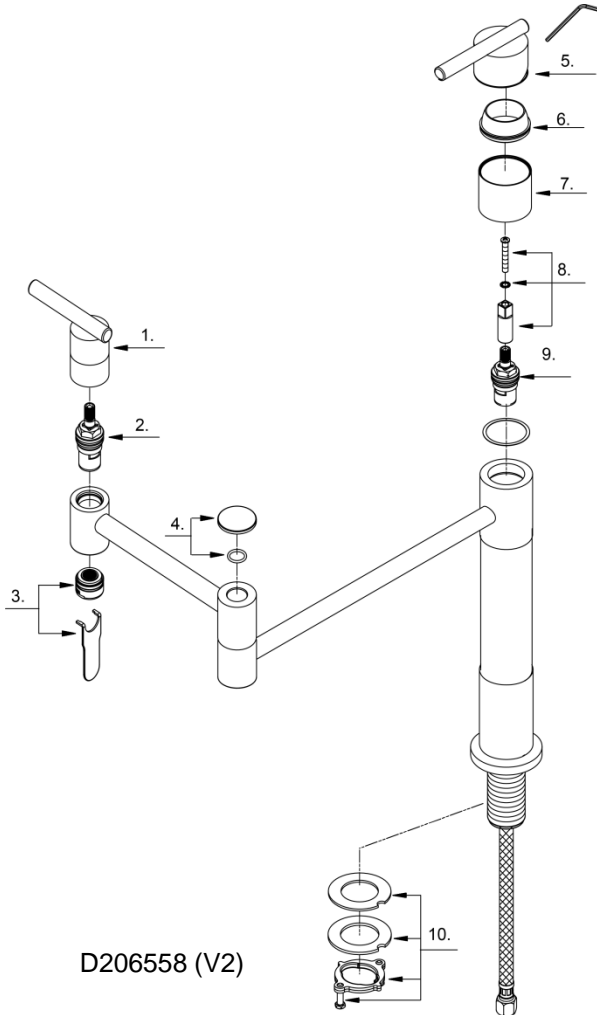

### Lista ilustrada de partes

Replacement parts, call :  
Les pièces de rechange, appelez :  
Partes de reemplazo, llame :

1-888-328-2383  
WWW.DANZE.COM

**D206558**

Model#	Finishes	Fini	Acabado
<u>D206558</u>	<u>Chrome</u>	<u>Chrome</u>	<u>Cromo</u>
<u>D206558SS</u>	<u>Stainless Steel</u>	<u>Acier inoxydable</u>	<u>Acero inoxidable</u>

**Single Handle Deck Mount Pot Filler**  
**Robinet à montage sur tablier pour**  
**remplissage de gros contenants**  
**Grifo para cacerdas con montaje en el Fregadero**

Part	Nom	Nombre	Part #	
Name	de la pièce	de Parte	# de pièce # de Parte	
1 ⊙	Metal Handle Assembly	Assemblage de manette en métal	Ensamblaje de manija metálicas	DA602673
2	Ceramic Disc Cartridge - Hot	Cartouche à disque en céramique-chaud	Cartucho de disco cerámico-caliente	DA507375W
3 ⊙	Aerator&Wrench	Brise-jet et clé	Aireador y llave	DA613084N
4 ⊙	Handle cap	Capuchon de la manette	Tapón	DA603827N
5 ⊙	Metal Handle Assembly	Assemblage de manette en métal	Ensamblaje de manija metálicas	DA602199
6 ⊙	Trim Cap	Capuchon de garniture	Tapa ornamental	DA103278
7 ⊙	Sleeve	Manchon	Manga	DA041651
8	Adapter Assembly	Assemblage d'adaptateur	Ensamblaje del adaptador	DA603443
9	Ceramic Disc Cartridge - Cold	Cartouche à disque en céramique-froid	Cartucho de disco cerámico-frío	DA507376W
10	Mounting Hardware Assembly	Assemblage du matériel de fixation	Ensamblaje de ferreteria de montaje	A66D401