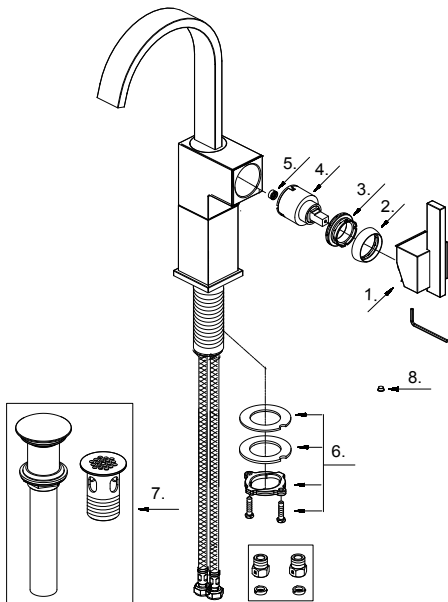

## Single Handle Lavatory Faucet Robinet de lavabo à simple poignée Grifo de lavabo de una manija

Part Name	Nom de la pièce	Nombre de Parte	Part # # de pièce # de Parte
1⊙ Metal Handle Assembly	Assemblage de poignée en métal	Asamblea mango de metal	A602179
2⊙ Trim Cap	Capuchon de garniture	Tapa ornamental	A103262
3 Adjusting Ring	Bague de réglage	Anillo de ajuste	A104002
4 Ceramic Disc Cartridge	Cartouche à disque en céramique	Cartucho de disco cerámico	DA507348N
5 Flow Restrictor	Réducteur de débit	t Limitador de flujo	A113005N
6 Mounting Hardware Assembly	Assemblage du matériel de fixation	Ensamblaje de ferreteria de montaje	A603171
7⊙ Grid Strainer Drain	Crépine à grille queue	Rejilla de desagüe desagüe	DA505928
8 Index Handle Button - Hot & Cold	Bouton d'index	Índice de Botton	A028065