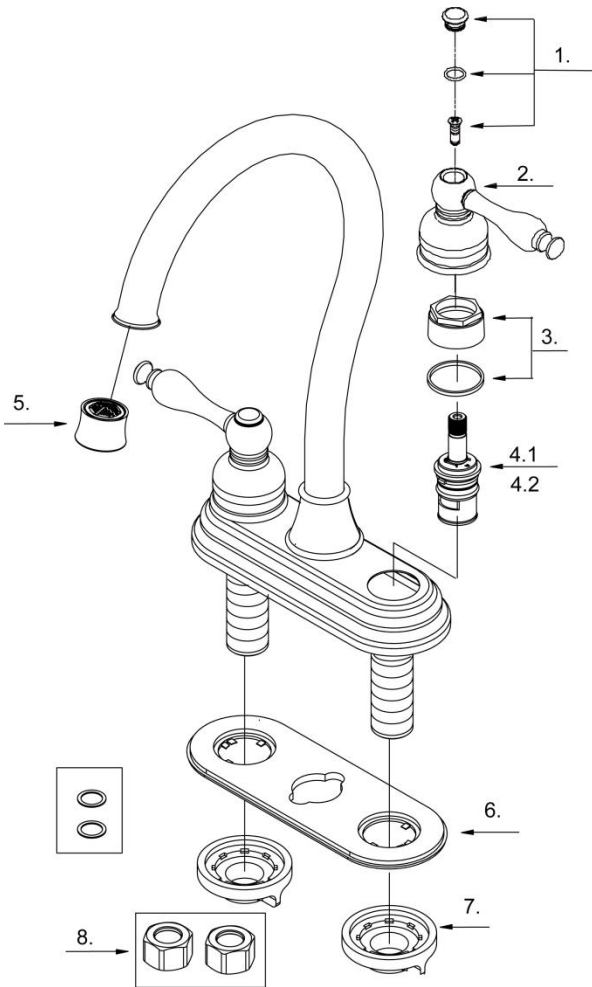

Illustrated Parts List

Liste de pièces illustrée

Lista ilustrada de partes

Replacement parts, call :
Les pièces de rechange, appelez :
Partes de reemplazo, llame :

1-888-328-2383
WWW.DANZE.COM

D150555

Model#	Finishes	Finì	Acabado
<u>D150555</u>	<u>Chrome</u>	<u>Chrome</u>	<u>Cromo</u>
<u>D150555SS</u>	<u>Stainless Steel</u>	<u>Acier inoxydable</u>	<u>Acero inoxidable</u>

Two Handle Bar Faucet
Robinet pour bar à deux manettes
Grifo de bar con dos manijas

Part	Nom	Nombre	Part #
Name	de la pièce	de Parte	# de Parte

1	Handle Cap Assembly	Ensemble de capuchon de la manette	Juego de tapón	DA613207
2	Metal Handle Assembly	Assemblage de manette en métal	Ensamblaje de manija metálicas	DA602193T
3	Retainer Nut & Washer	Écrou de blocage et Rondelle	Tuerca de secure y Arandela	DA663629
4.1	Ceramic Disc Cartridge-Cold	Cartouche à disque en céramique-froid	Cartucho de disco cerámico-frío	DA507072W
4.2	Ceramic Disc Cartridge-Hot	Cartouche à disque en céramique-chaud	Cartucho de disco cerámico-caliente	DA507071W
5	Aerator	Brise-jet	Aireador	DA500188N
6	Gasket	Joint	Empaque	A011012NF
7	Lock Nuts (2 PCS)	écroude blocage (2 paire)	contratuerca (2 par)	DA504023
8	Coupling Nuts (2PCS)	Écrou de raccord (2 paire)	contratuerca (2 par)	DA504003