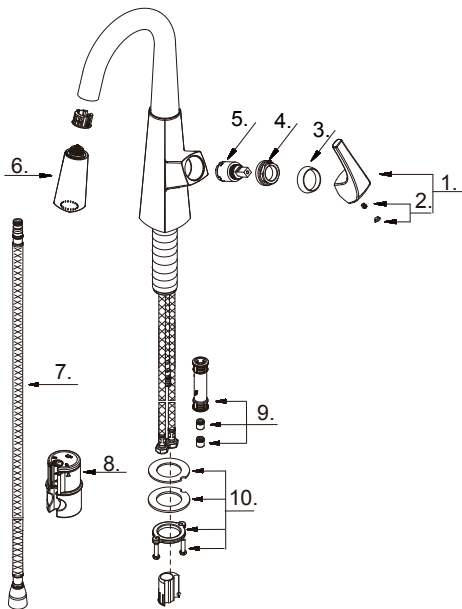

Single handle prep faucet
Robinet pour bar à une manette
Grifo de bar de una manij

Part Name	Nom de la pièce	Nombre de Parte	Part # # de pièce # de Parte
1⊙ Metal Handle Assembly	Assemblage de manette en métal	Ensamblaje de manija metálicas	A602835
2 Set Screw & Button Index Button (BL)	Vis de calage et Bouton Bouton d'index	Tornillo de presión y Botón Índice de botones	A66D558 A603595
3⊙ Handle Trim Cap	Capuchon de garniture	Tapa ornamental	A103324
4 Adjusting Ring	Bague de réglage	Anillo de ajuste	A104361
5 Ceramic Disc Cartridge	Cartouche à disque en céramique	Cartucho de disco cerámico	DA507906N
6⊙ Pull-Down Spray Head 1.75gpm	Tête de douchette	Cabeza del rociador	A568022N
7 Supply Hose	Tuyau d'alimentation d'eau	Tube de suministro de agua	A515111W
8 Weight	Poids	Pesas	DA504742GR
9 Hose Adapter Assembly	Assemblage d'adaptateur de boyau	Ensamblaje del adaptador de manguera	A663123N
10 Mounting Hardware Assembly	Assemblage du matériel de fixation	Ensamblaje de ferreteria de montaje	A66D401