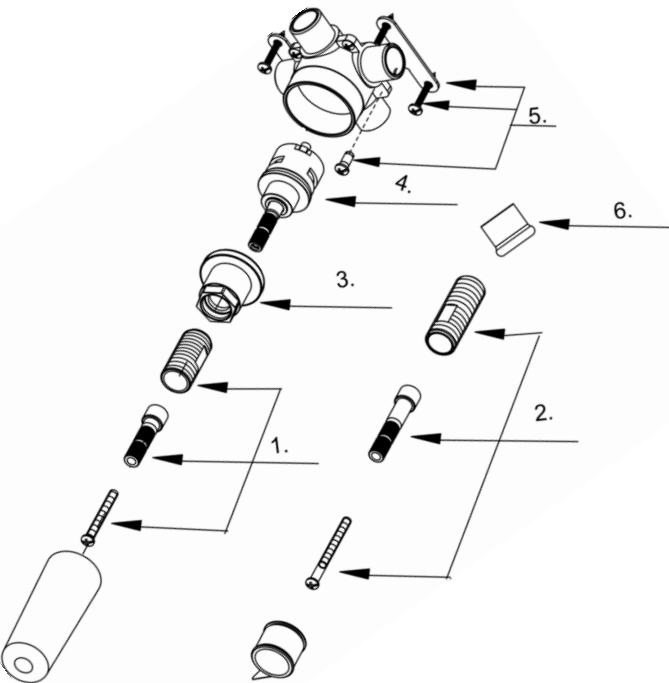

Illustrated Parts List

Liste de pièces illustrée

Lista ilustrada de partes

Replacement parts, call :
Les pièces de rechange, appelez :
Partes de reemplazo, llame :

1-888-328-2383
WWW.DANZE.COM

D130505BT

Single Handle 3-Port / 2- Outlet Diverter Valve

Vanne de douche avec 3-port / 2-sortie inverseur à simple poignée

Válvula desviador de ducha de 3 puertos / 2-salida de una manija

Model#	Finishes	Fini	Acabado
<u>D130505BT</u>	<u>Rough Brass</u>	<u>Laiton brut</u>	<u>Bronce rústico</u>

Part	Nom	Nombre	Part #	
Name	de la pièce	de Parte	# de Parte	
1	Extension Assembly	Assemblage de rallonge	Ensamblaje de extension	DA613273
2	Deep Wall Extension Assembly	Assemblage de rallonge	Ensamblaje de extension	DA613274
3	Lock Nut	Écrou de blocage	Contratuercas	DA104344
4	Diverter Cartridge	Cartouche d'inverseur	Cartucho del cambiador de flujo	DA507923
5	Mounting Bracket	Support de fixation	Soporte de montaje	A603014
6	Plug	Bouchon	Tapón	DA039933